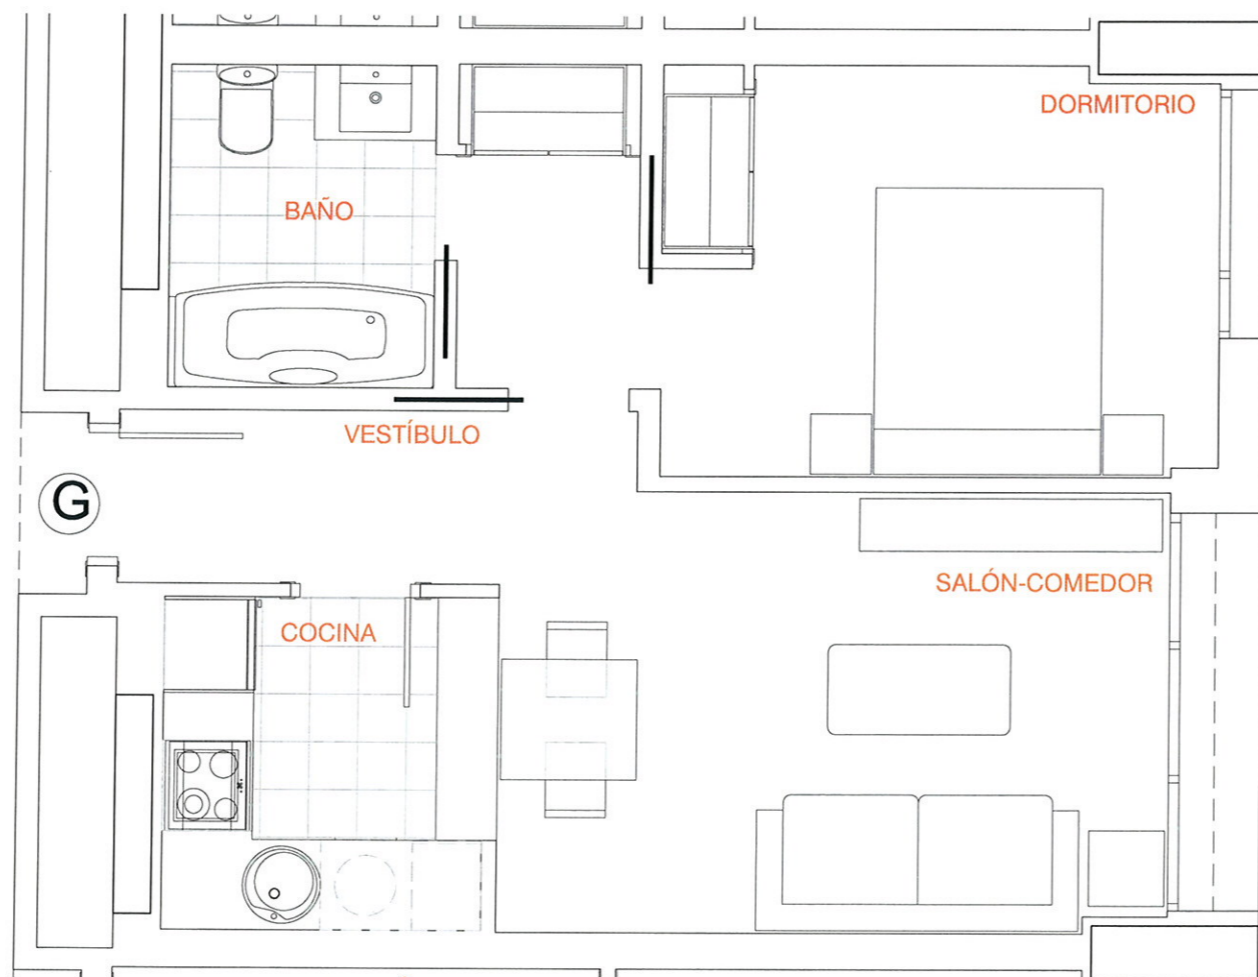

C\ Dulce Chacón, 17

IDENTIFICACIÓN VIVIENDA

Planta 11^a
Vivienda G

CUADRO DE SUPERFICIES

Sup. Const. Total: 45,45m²
Sup. Útil Total: 38,24m²

ESCALA GRÁFICA

Este plano es sujeto a posibles variaciones que resulten del fin de obra.